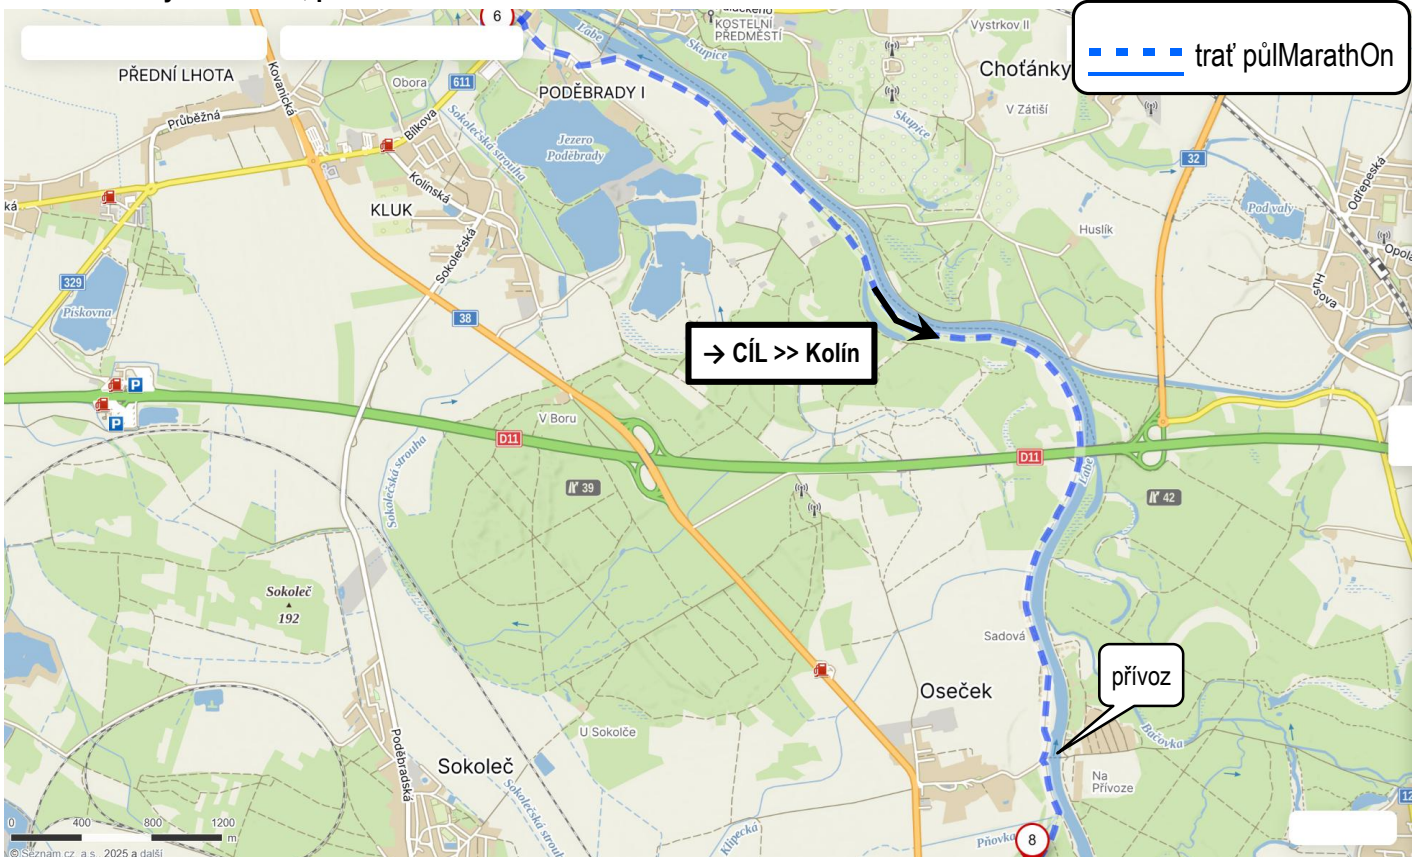

Mapové podklady: půlMarathOn LABE >> 22. červen 2025

➤ Průběh uzlem Poděbrady:

➤ Poděbrady → Oseček, přívoz

➤ Oseček, přívoz → Předhradí → Pňovský luh

➤ Doleháň → Klavary