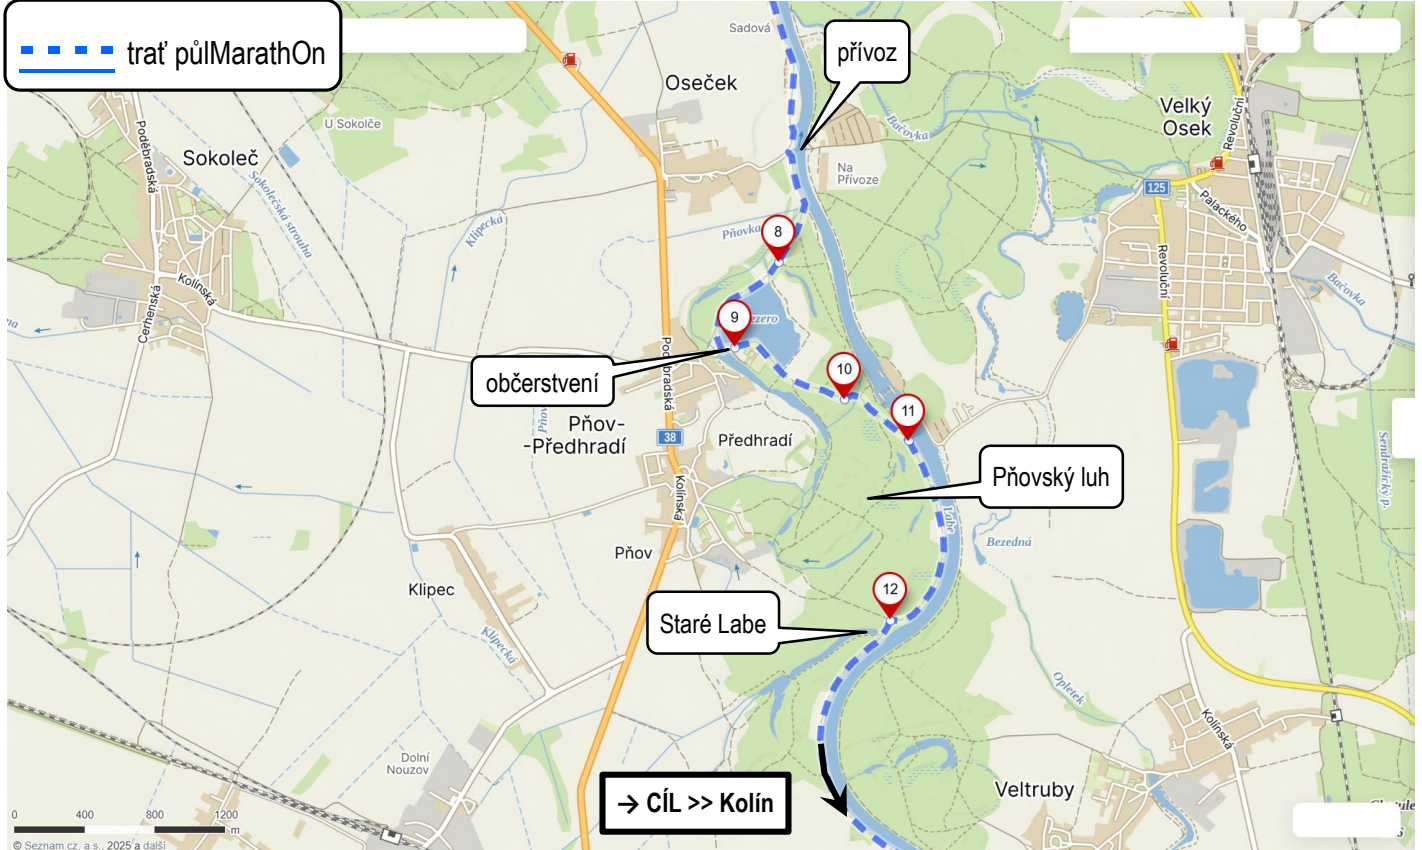

Mapové podklady: půlMarathOn LABE >> 22. červen 2025

➤ Průběh uzlem Poděbrady:

➤ Poděbrady → Oseček, přívoz

➤ Oseček, přívoz → Předhradí → Pňovský luh

➤ Doleháň → Klavary